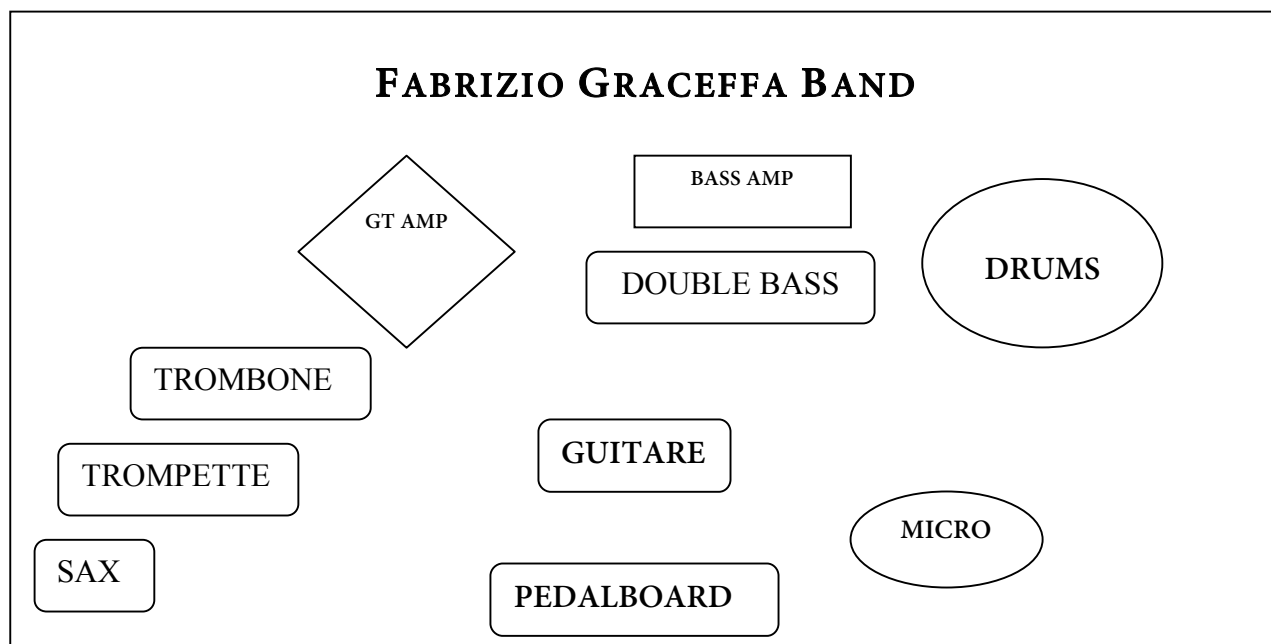

FABRIZIO GRACEFFA BAND RIDER

STAGE PLAN : 6 MUSICIANS

CATERING : Repas et boissons pour 6 personnes

BACKLINE :

Guitare électrique : Amp Fender Deluxe Reverb 65 Type Blackface/Micro Sm57 ou équivalent.

Guitare acoustique à cordes nylon : Prévoir une DI.
Micro de présentation SM58.

Trompette : Micro Sennheiser 421 ou Electrovoice RE20.

Trombone : Micro Sennheiser 421 ou Electrovoice RE20.

Saxophone : Micro Sennheiser 421 ou Electrovoice RE20.

Contrebasse : Micro Sennheiser 421 ou équivalent.

Batterie : Batterie de type jazz (Yamaha, Gretsch, Premier)
1 Micro Grosse caisse/2 Micros overheads/1 Micro caisse claire.

6 Retours de qualité.

N'hésitez pas à me contacter pour toutes infos supplémentaires :

info@fabriziograceffa.com +32474/32.31.84